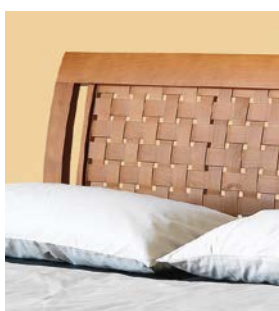

Genova: Kopfteil Gitteroptik